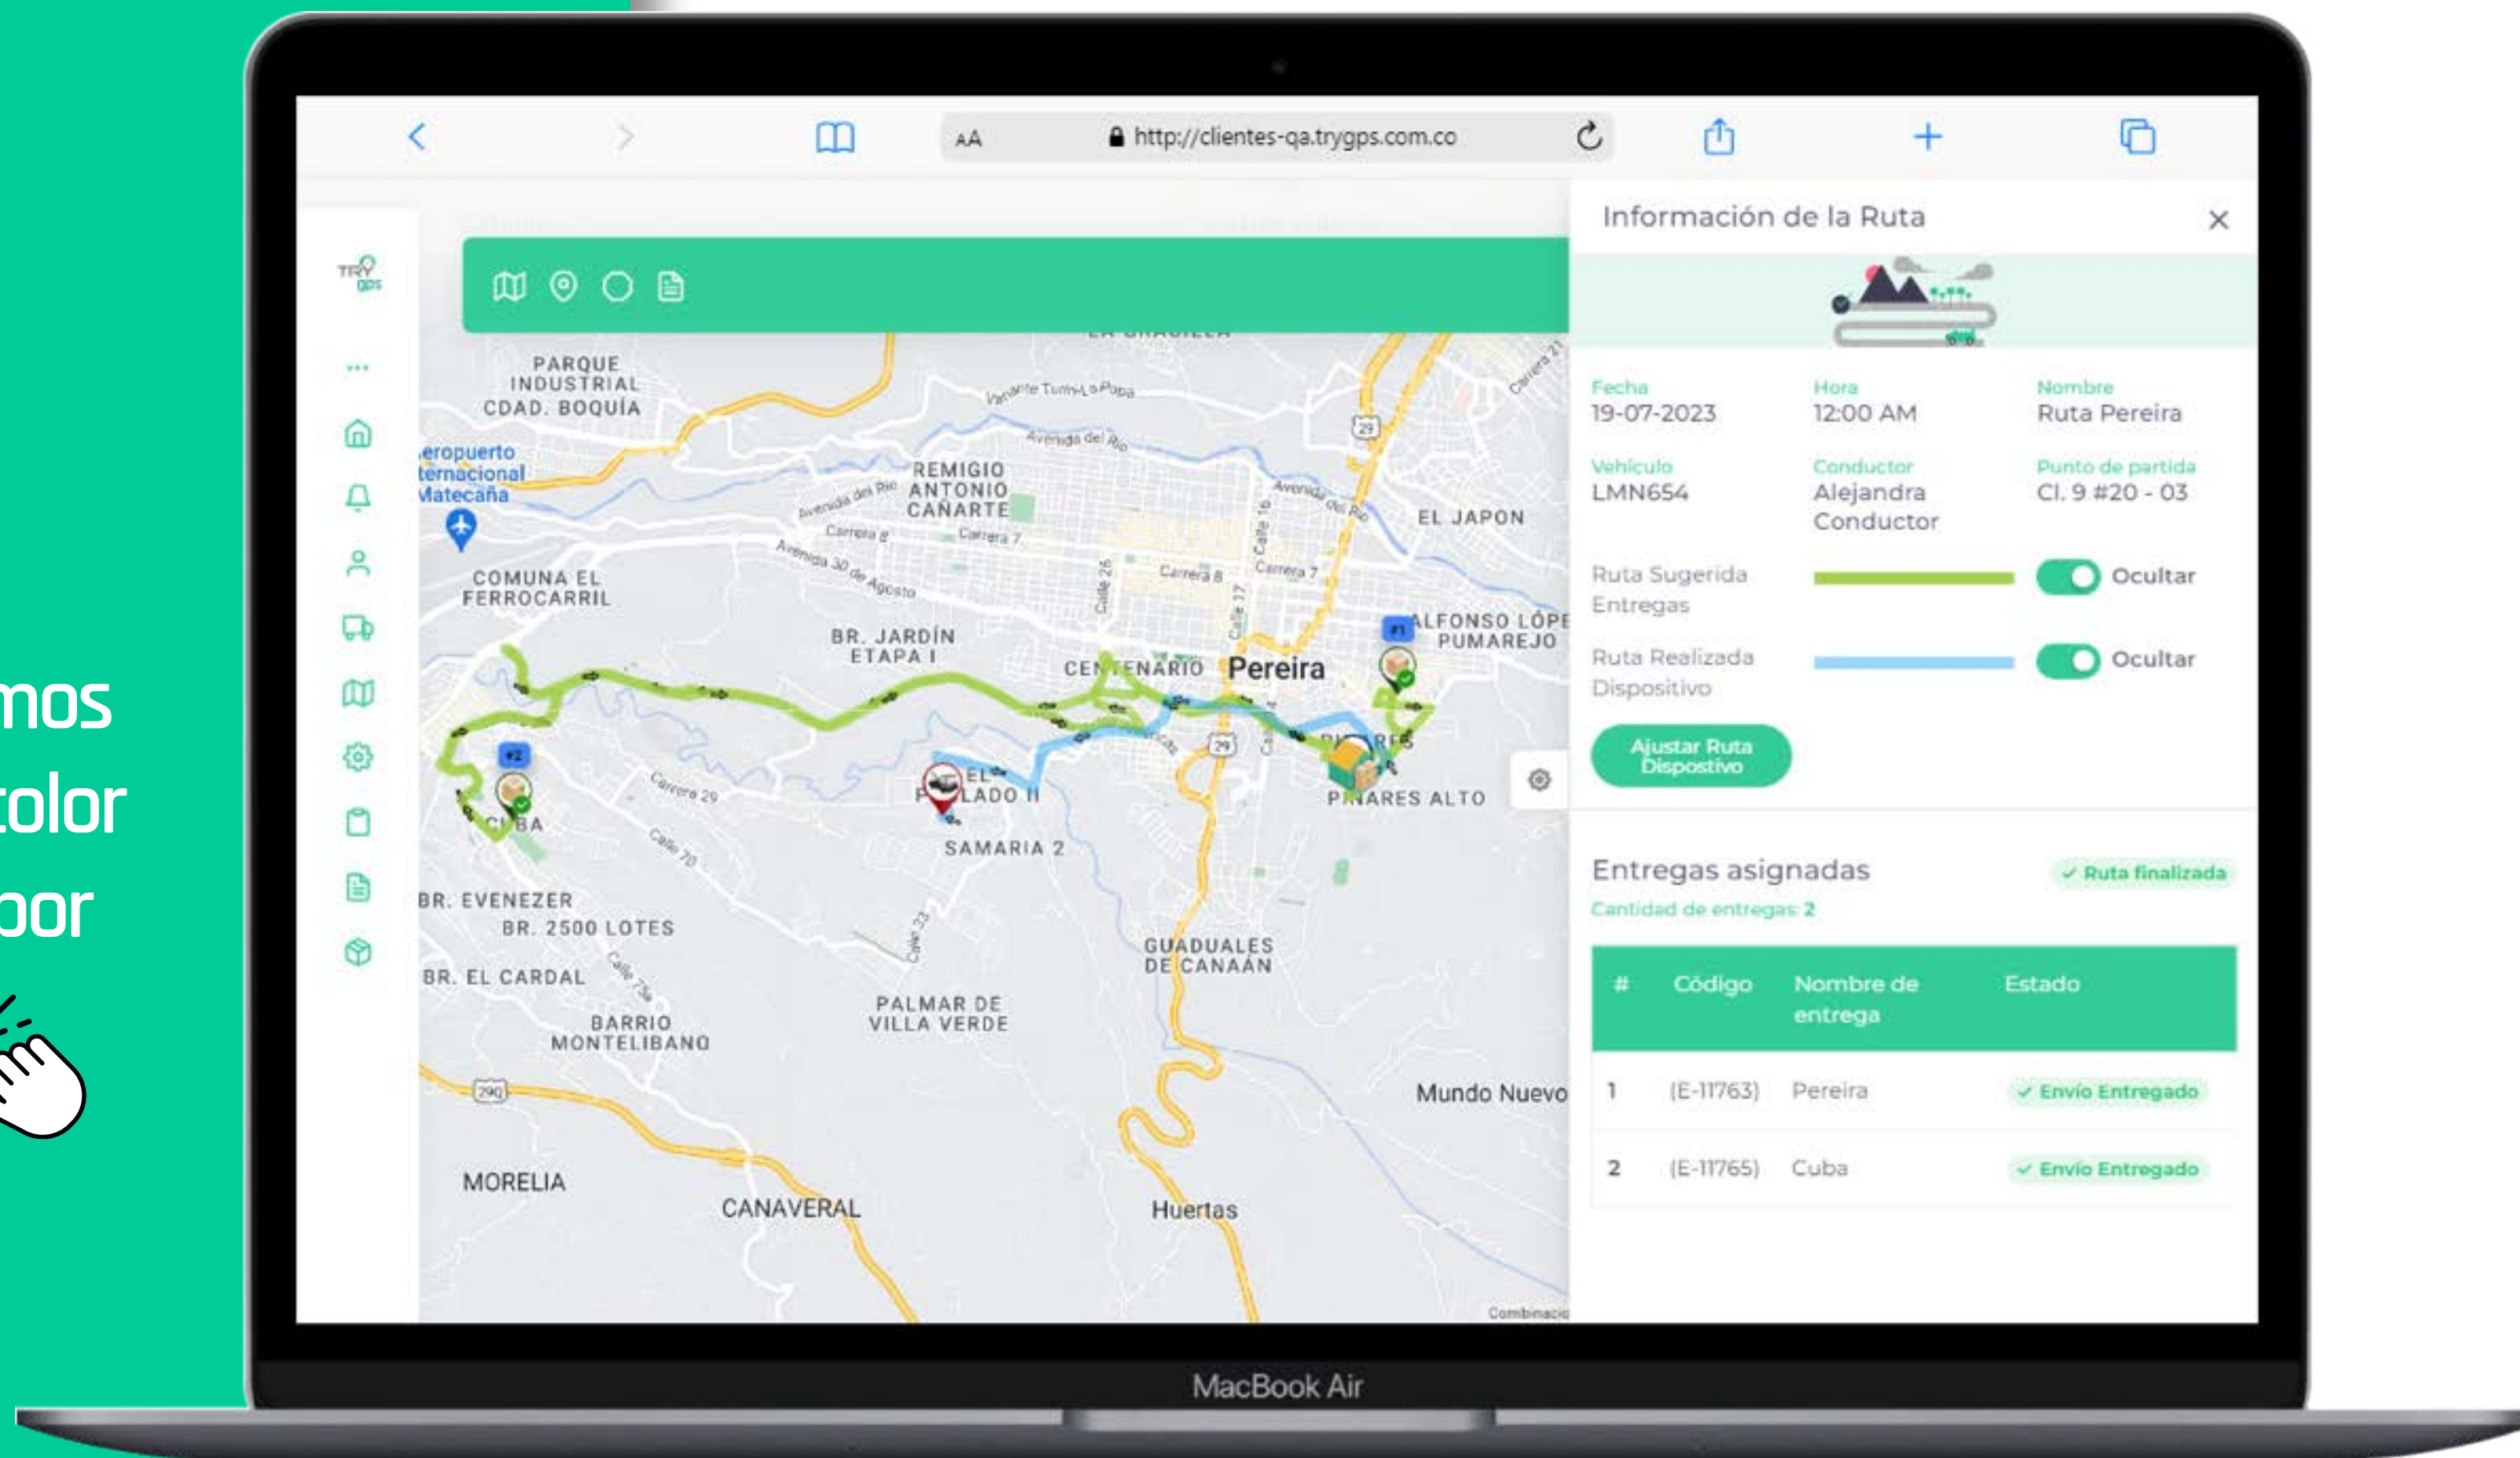

¡NOVEDADES

TRY GPS WEB!

Ahora desde el **módulo de Rutas** podemos ver la **Ruta Sugerida** por el sistema en color verde y también la ruta real realizada por el conductor en color azul

Síguenos en Redes Sociales