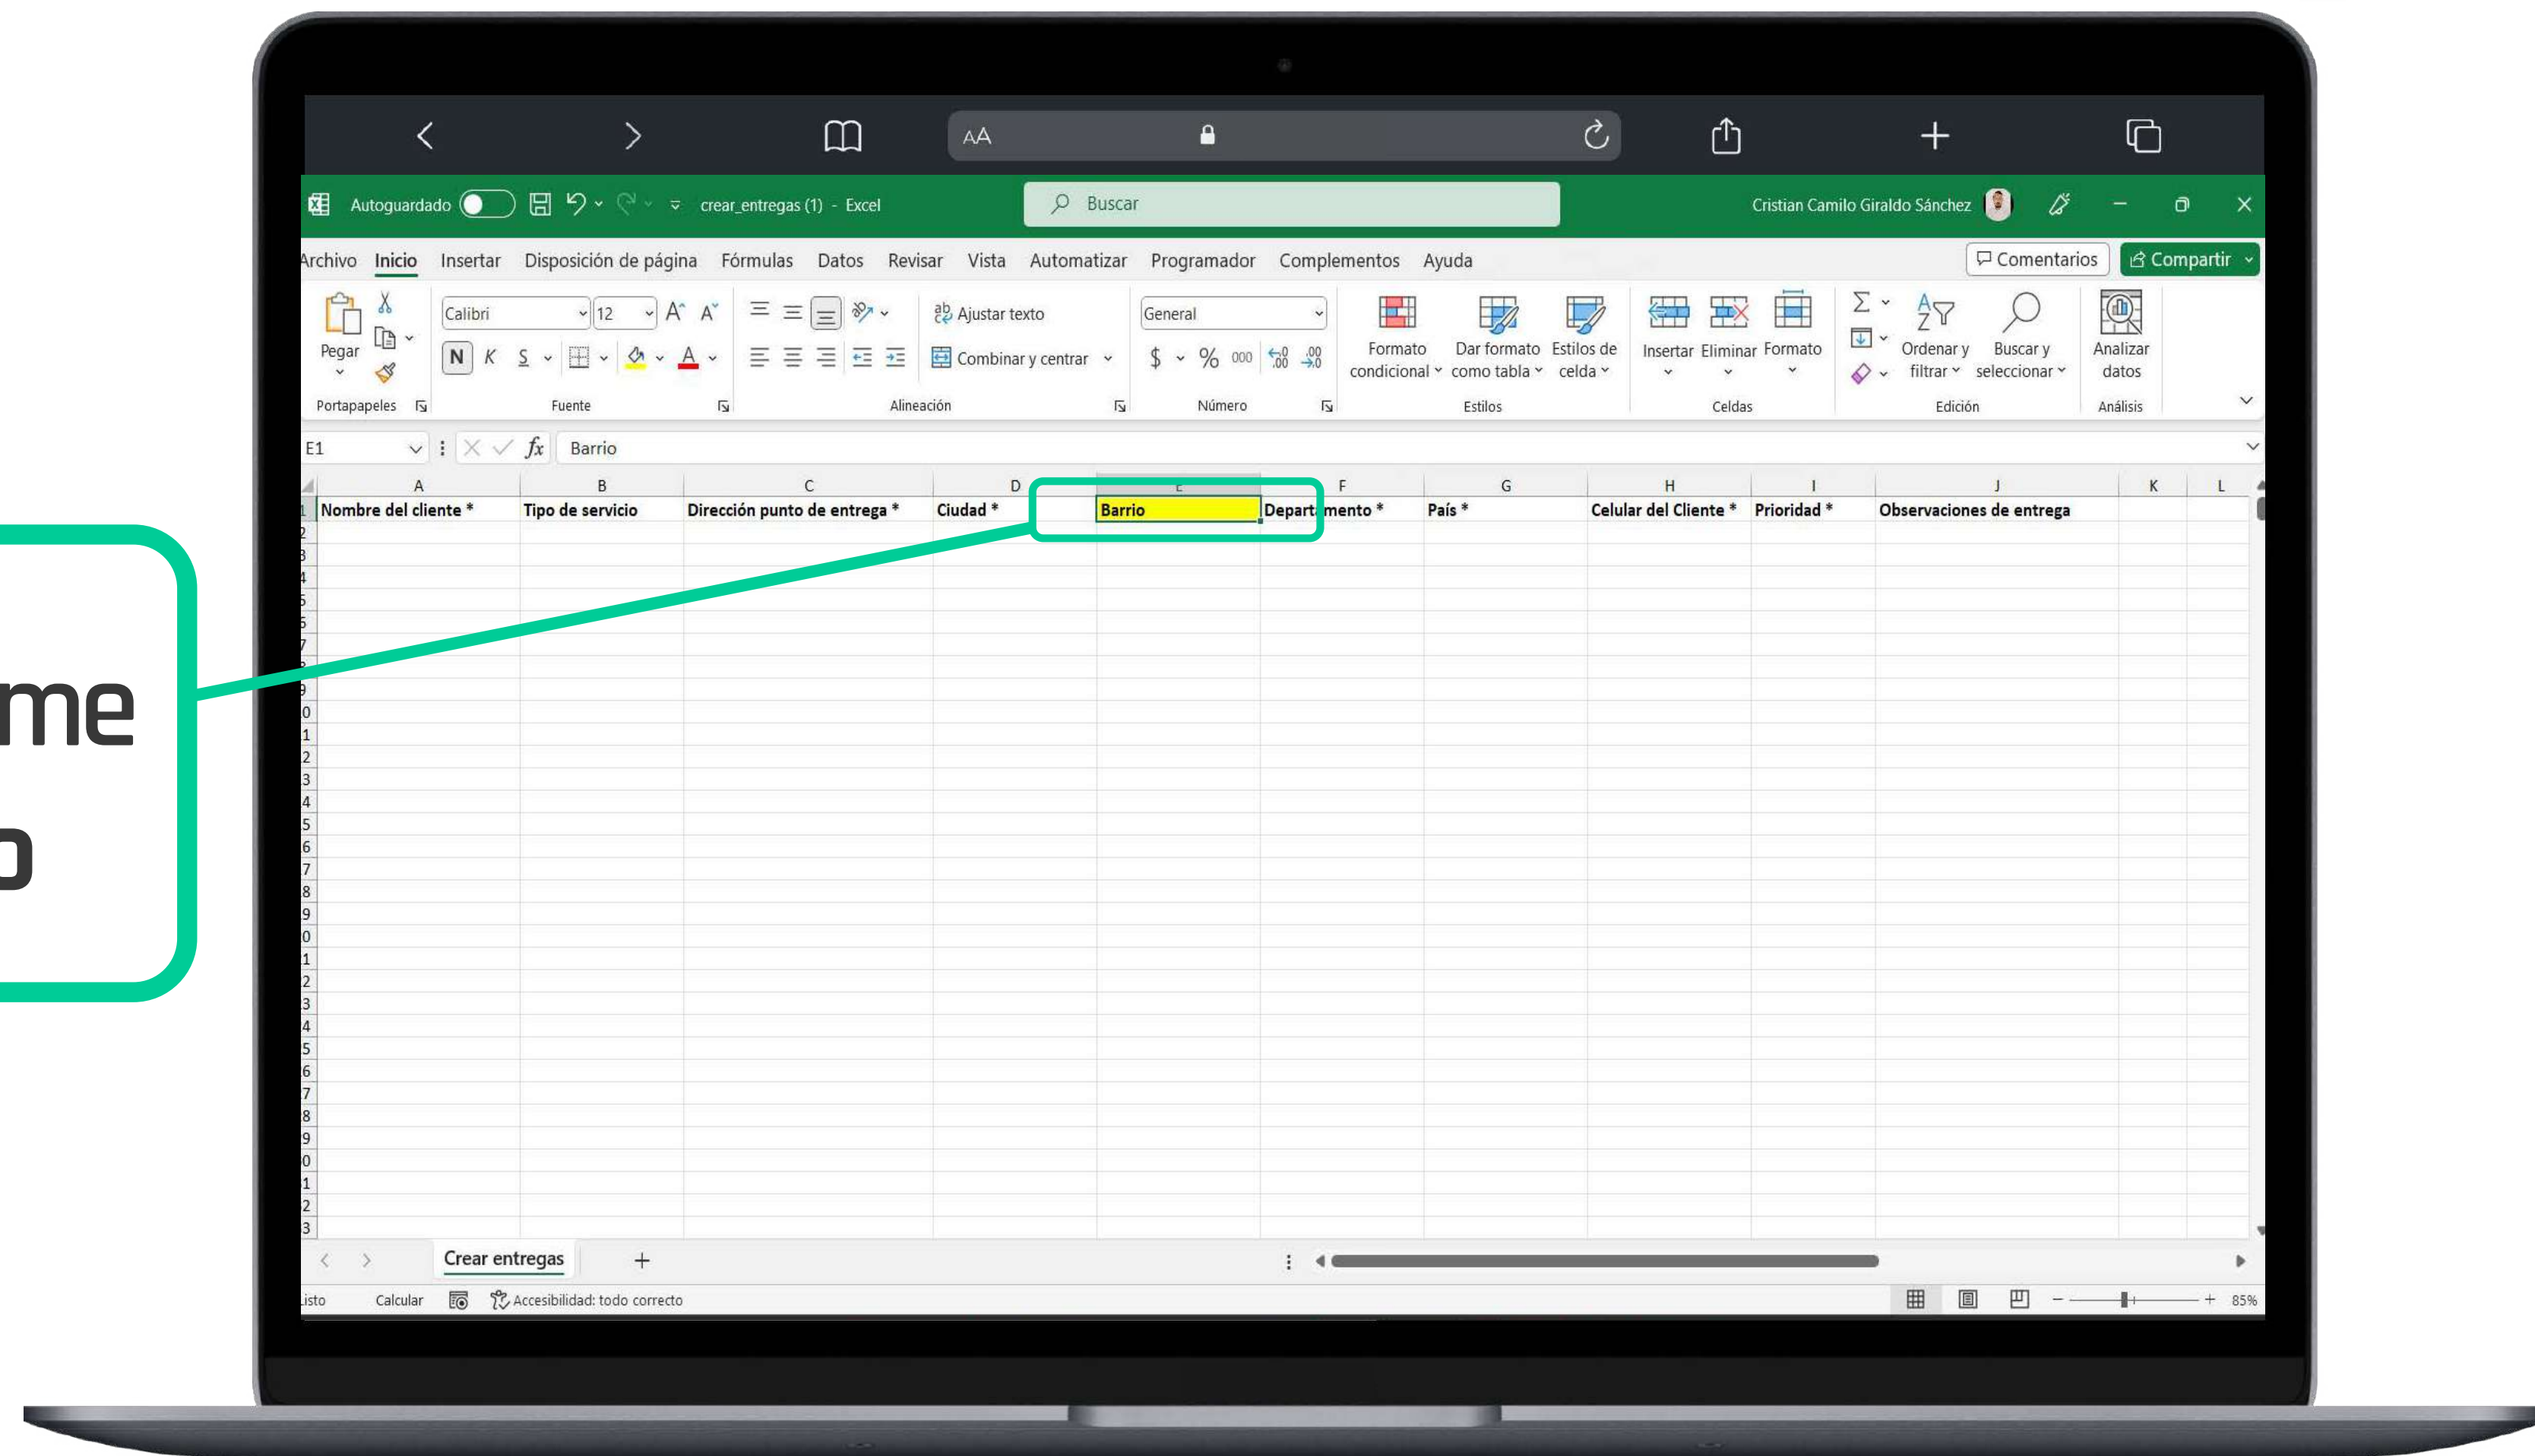

# **GEOCERCAS y PUNTOS DE INTERÉS**

**Ahora, las Geocercas y Puntos de Interés solo aparecerán en la visual del mapa**

# En el módulo de entregas, ¡Un clic! Y ubicarás más fácil y rápido la ruta de tus entregas

Conoce nuestra nueva funcionalidad, dando clic en los puntos agrupados

# A partir de HOY, recibirás este mensaje si ya iniciaste sesión en otro dispositivo

# Nuevas novedades

**¡Desde hoy!**

Al ingresar a Configuración NO visualizarás las opciones de **GEOCERCAS** y **PUNTOS DE INTERÉS**

**En el módulo de entregas**

**¡Un clic!** Y ubicarás más fácil y rápido la ruta de tus entregas