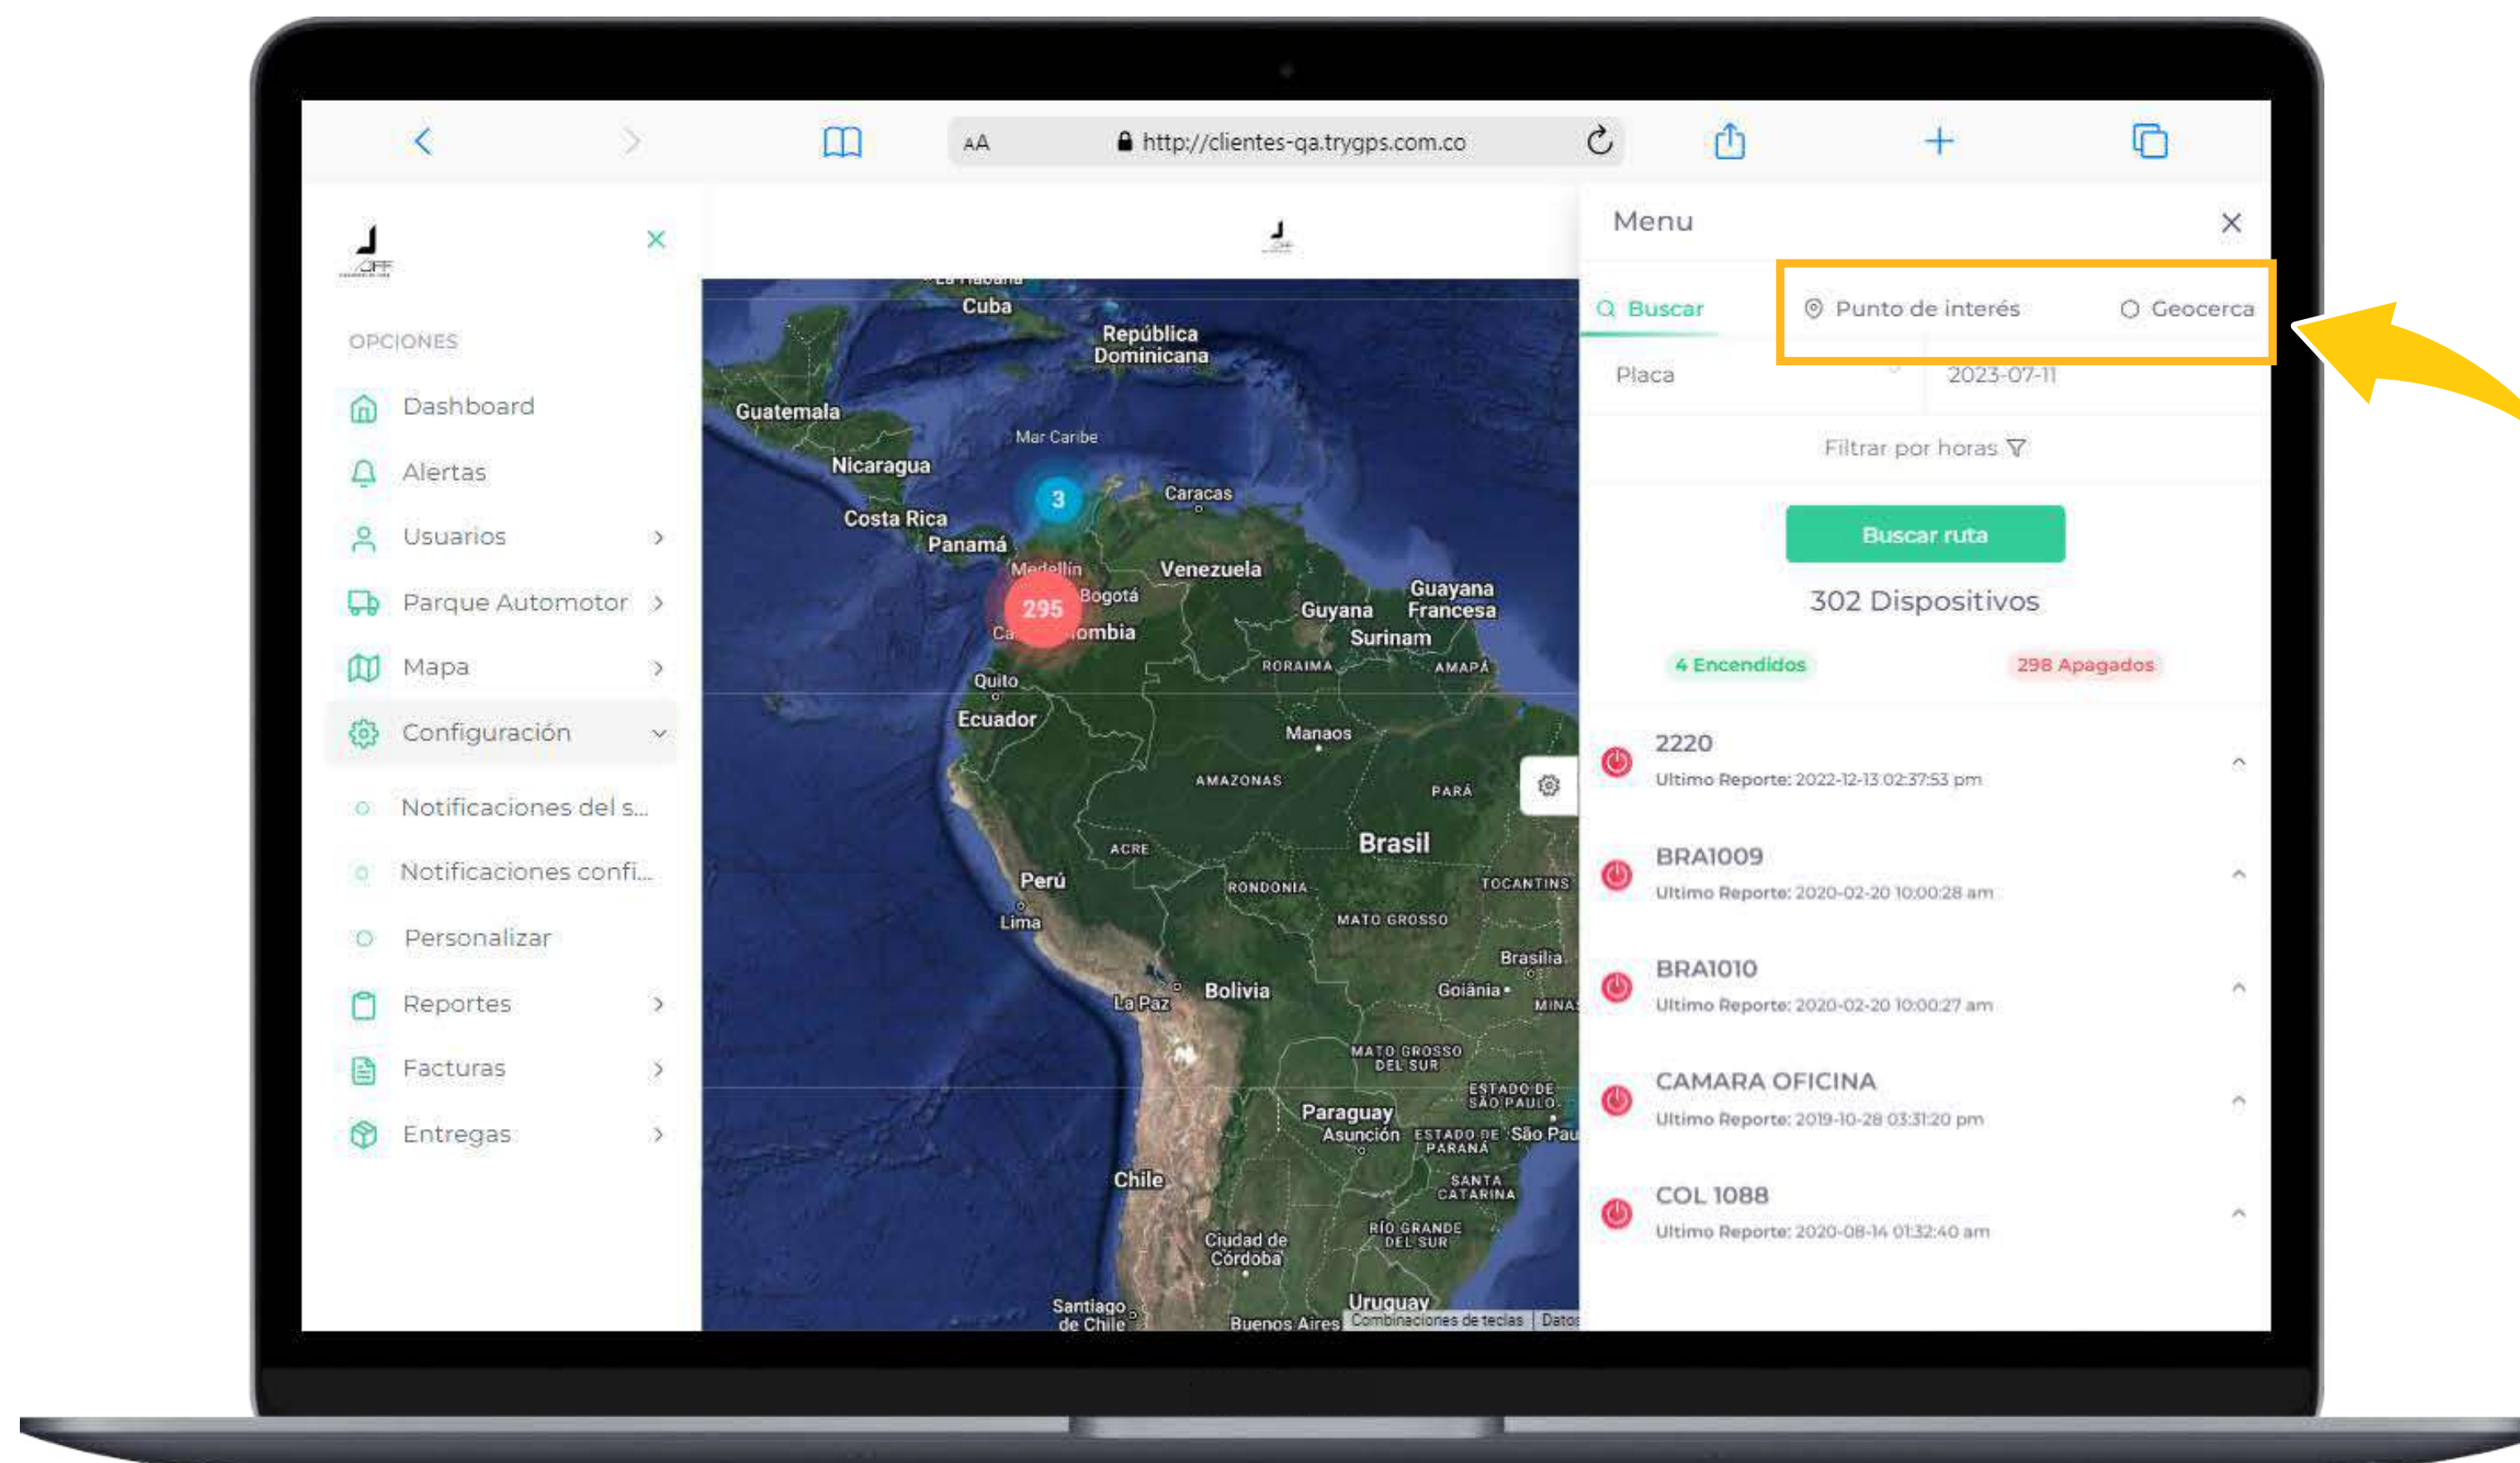

**¡NOVEDADES**

**TRY GPS WEB!**

**¡Desde hoy!**

**Al ingresar a Configuración NO visualizarás las opciones de**

# **GEOCERCAS y PUNTOS DE INTERÉS**

**Ahora, las Geocercas y Puntos de Interés solo aparecerán en la visual del mapa**

# En el módulo de entregas, ¡Un clic! Y ubicarás más fácil y rápido la ruta de tus entregas

Conoce nuestra nueva funcionalidad, dando clic en los puntos agrupados

# Nuevas novedades

**¡Desde hoy!**

Al ingresar a Configuración NO visualizarás las opciones de **GEOCERCAS** y **PUNTOS DE INTERÉS**

**En el módulo de entregas**

**¡Un clic!** Y ubicarás más fácil y rápido la ruta de tus entregas