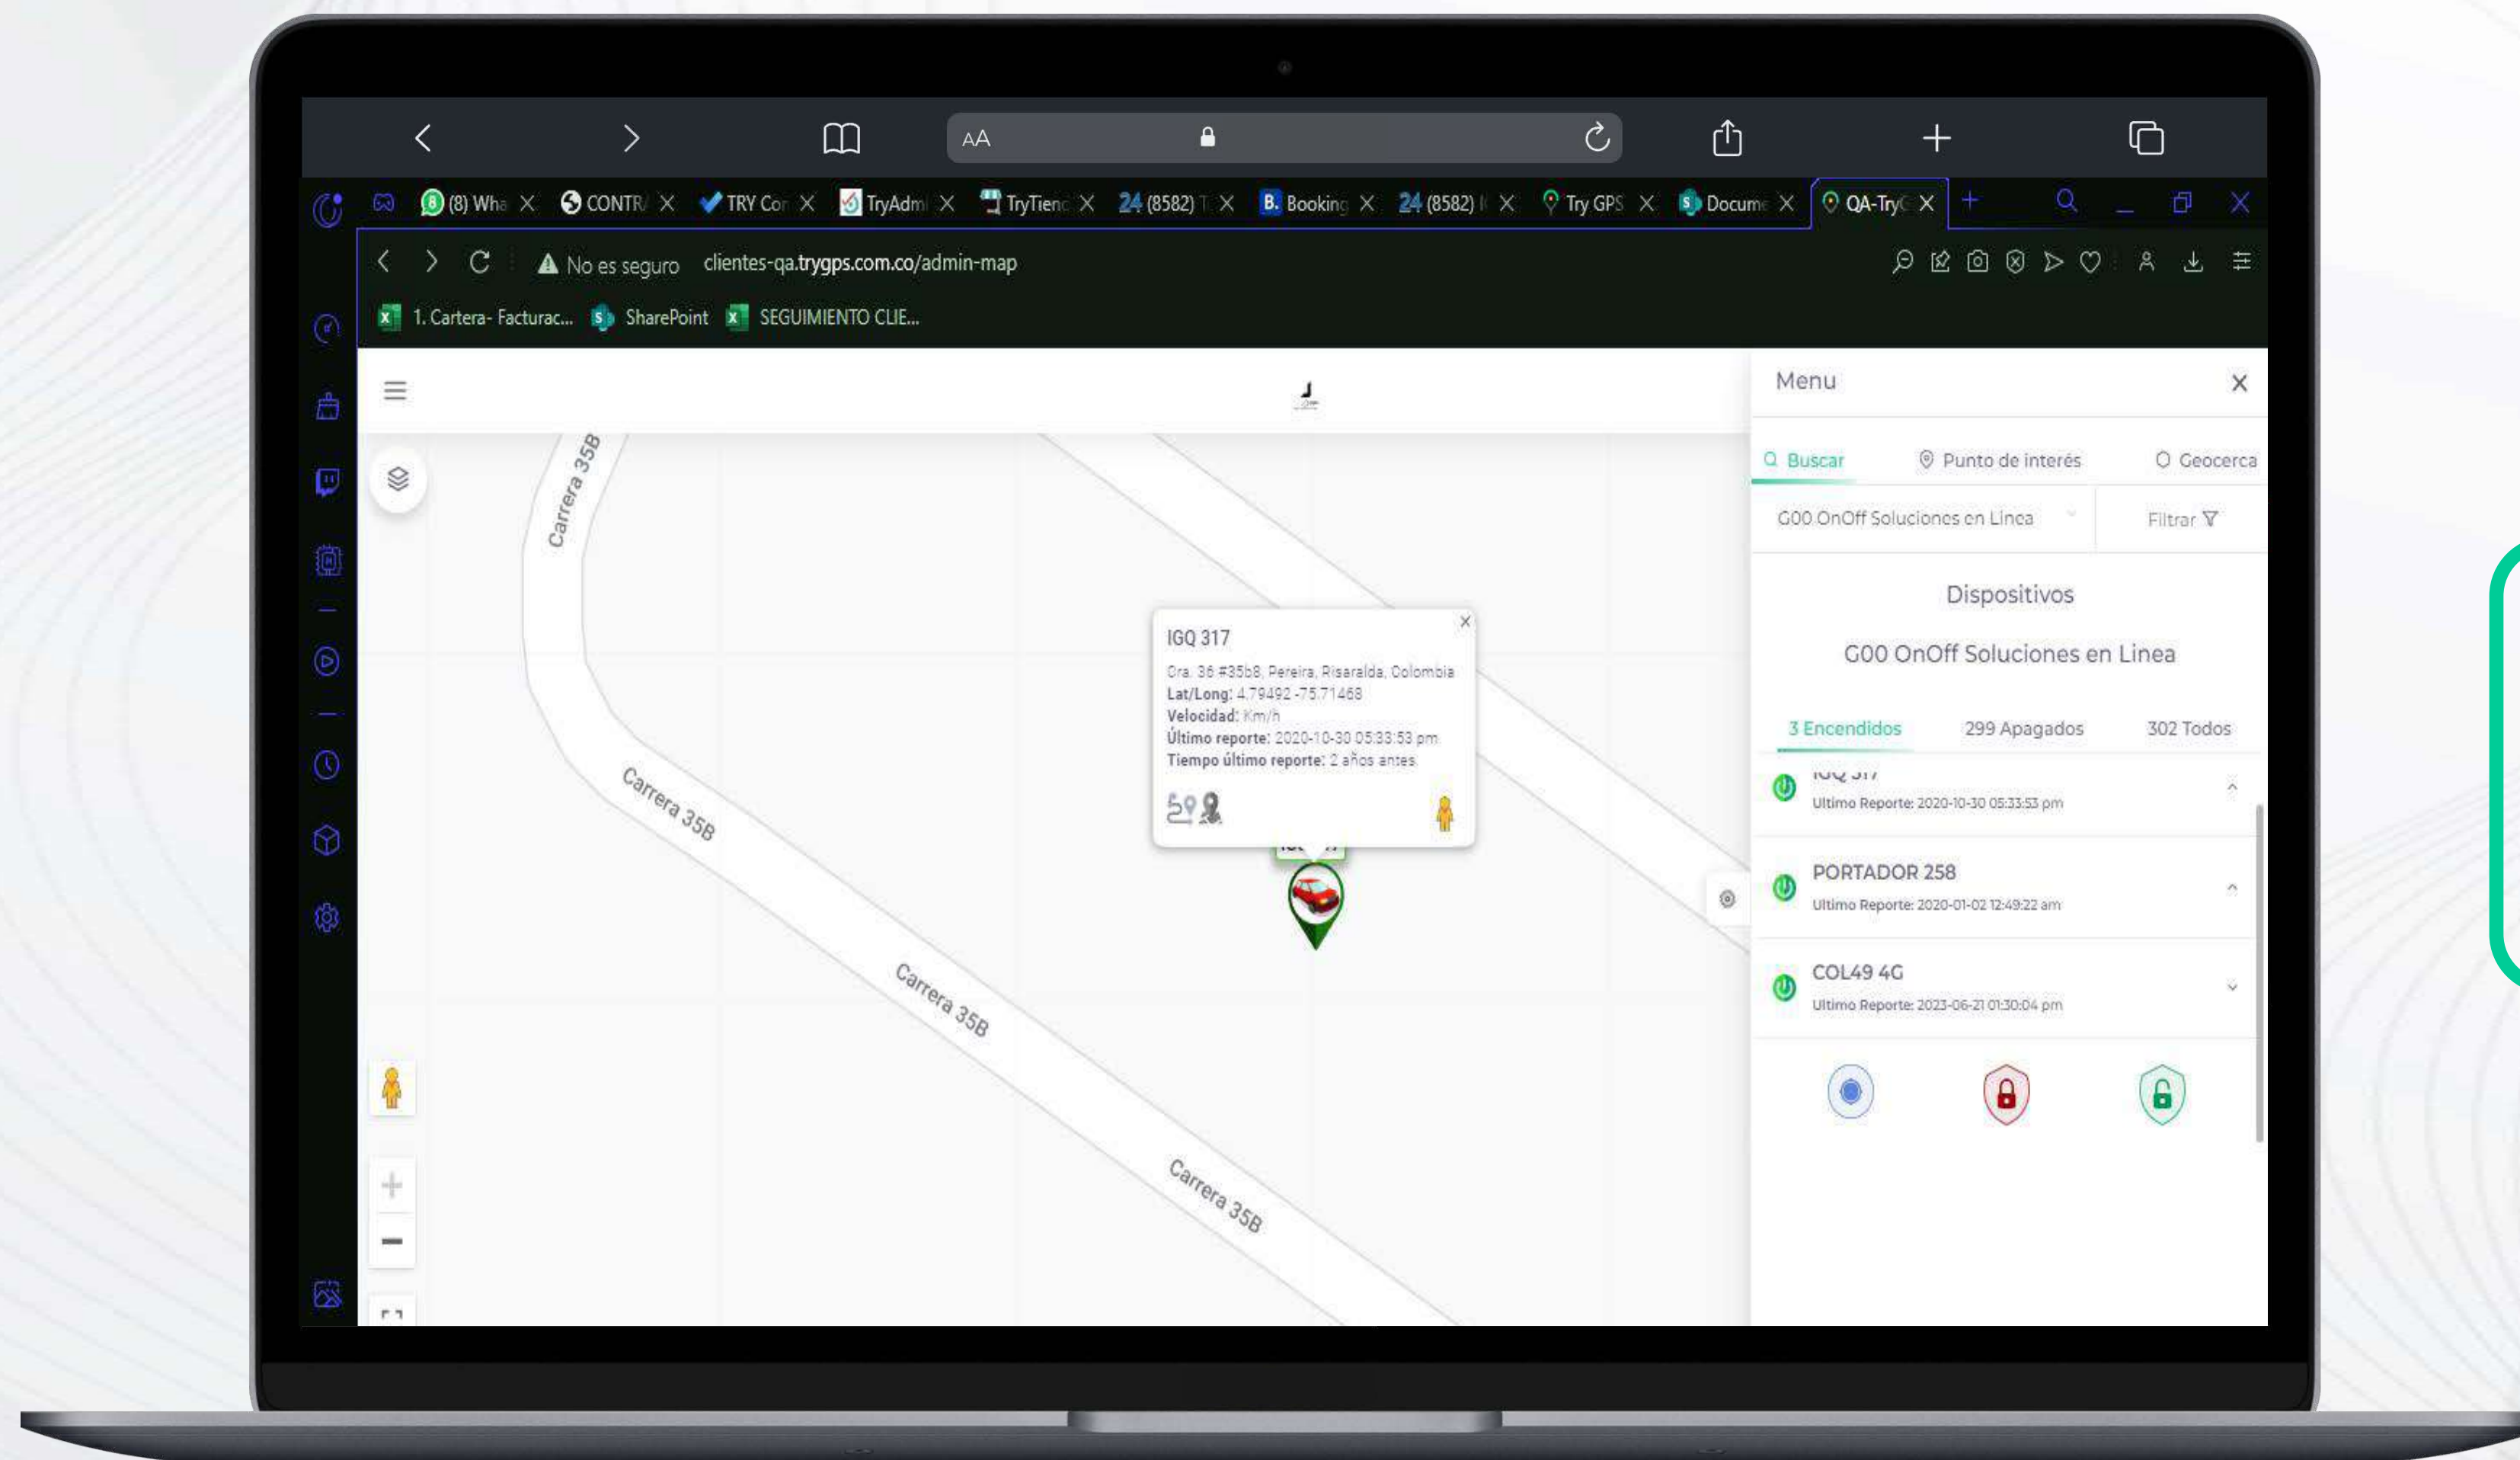

¡NOVEDADES

TRY GPS WEB!

Ahora desde el mapa podrás desbloquear o bloquear los dispositivos

¡Toma decisiones al instante con un clic en cada ícono!

Nuevos botones que te permitirán actuar de inmediato ante alguna novedad

¡Toma decisiones al instante con un clic en cada ícono!

Al dar clic en cada opción te aparecerá el siguiente mensaje

Nuevos mensajes informativos para confirmar el bloqueo o desbloqueo del dispositivo desde el mapa

Nuevo diseño en el botón de ubicar dispositivo

¡Desde HOY!

En la opción del mapa, podrás crear punto de interés a todas las placas

Al quedar seleccionado **Todos los dispositivos**, quedarán **asignados los puntos de interés** a todas las placas