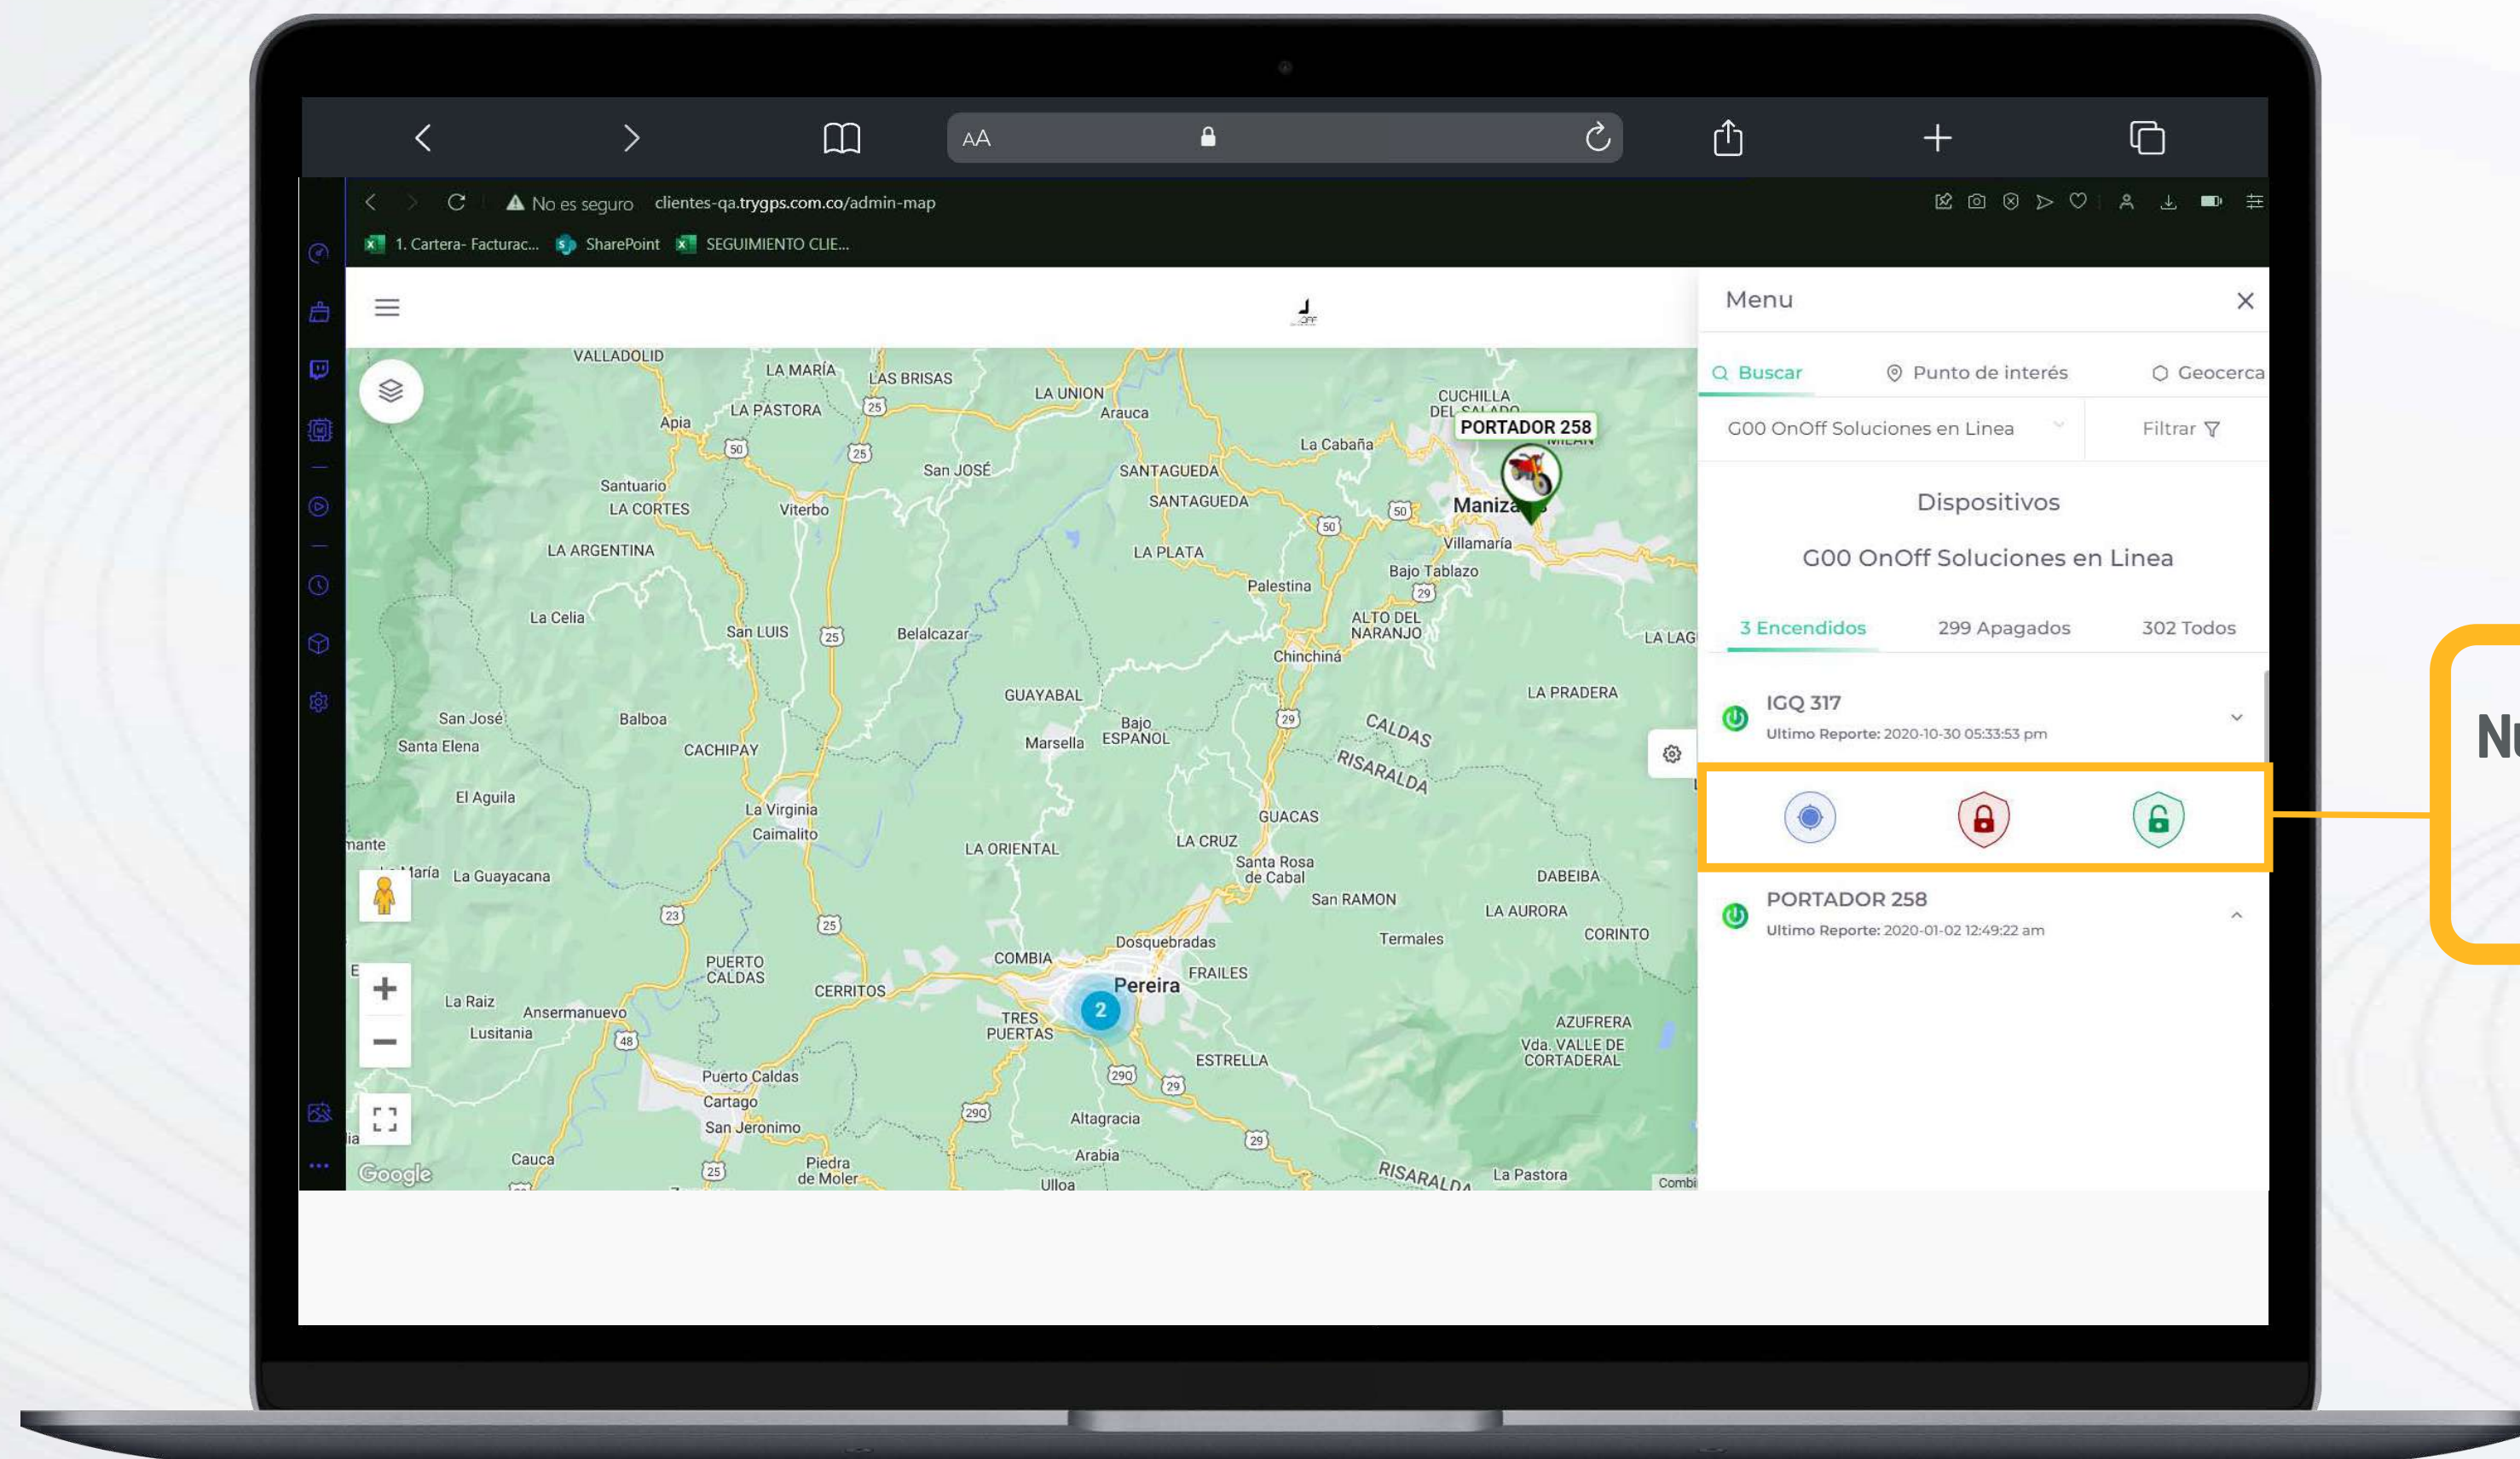

¡NOVEDADES

TRY GPS WEB!

Ahora desde el mapa podrás desbloquear o bloquear los dispositivos

¡Toma decisiones al instante con un clic en cada ícono!

Nuevos botones que te permitirán actuar de inmediato ante alguna novedad

¡Toma decisiones al instante con un clic en cada ícono!

Al dar clic en cada opción te aparecerá el siguiente mensaje

Nuevos mensajes informativos para confirmar el bloqueo o desbloqueo del dispositivo desde el mapa

Nuevo diseño en el botón de ubicar dispositivo

¡Desde HOY!

En la opción del mapa, podrás crear punto de interés a todas las placas

Al quedar seleccionado **Todos los dispositivos**, quedarán **asignados los puntos de interés** a todas las placas

¡Nueva funcionalidad!

Ahora puedes configurar la opción para imprimir una ruta.

Así lo visualizarás y tendrás la oportunidad de **GUARDARLO COMO PDF**

www.trygps.com.co

Síguenos en Redes Sociales

@trygps