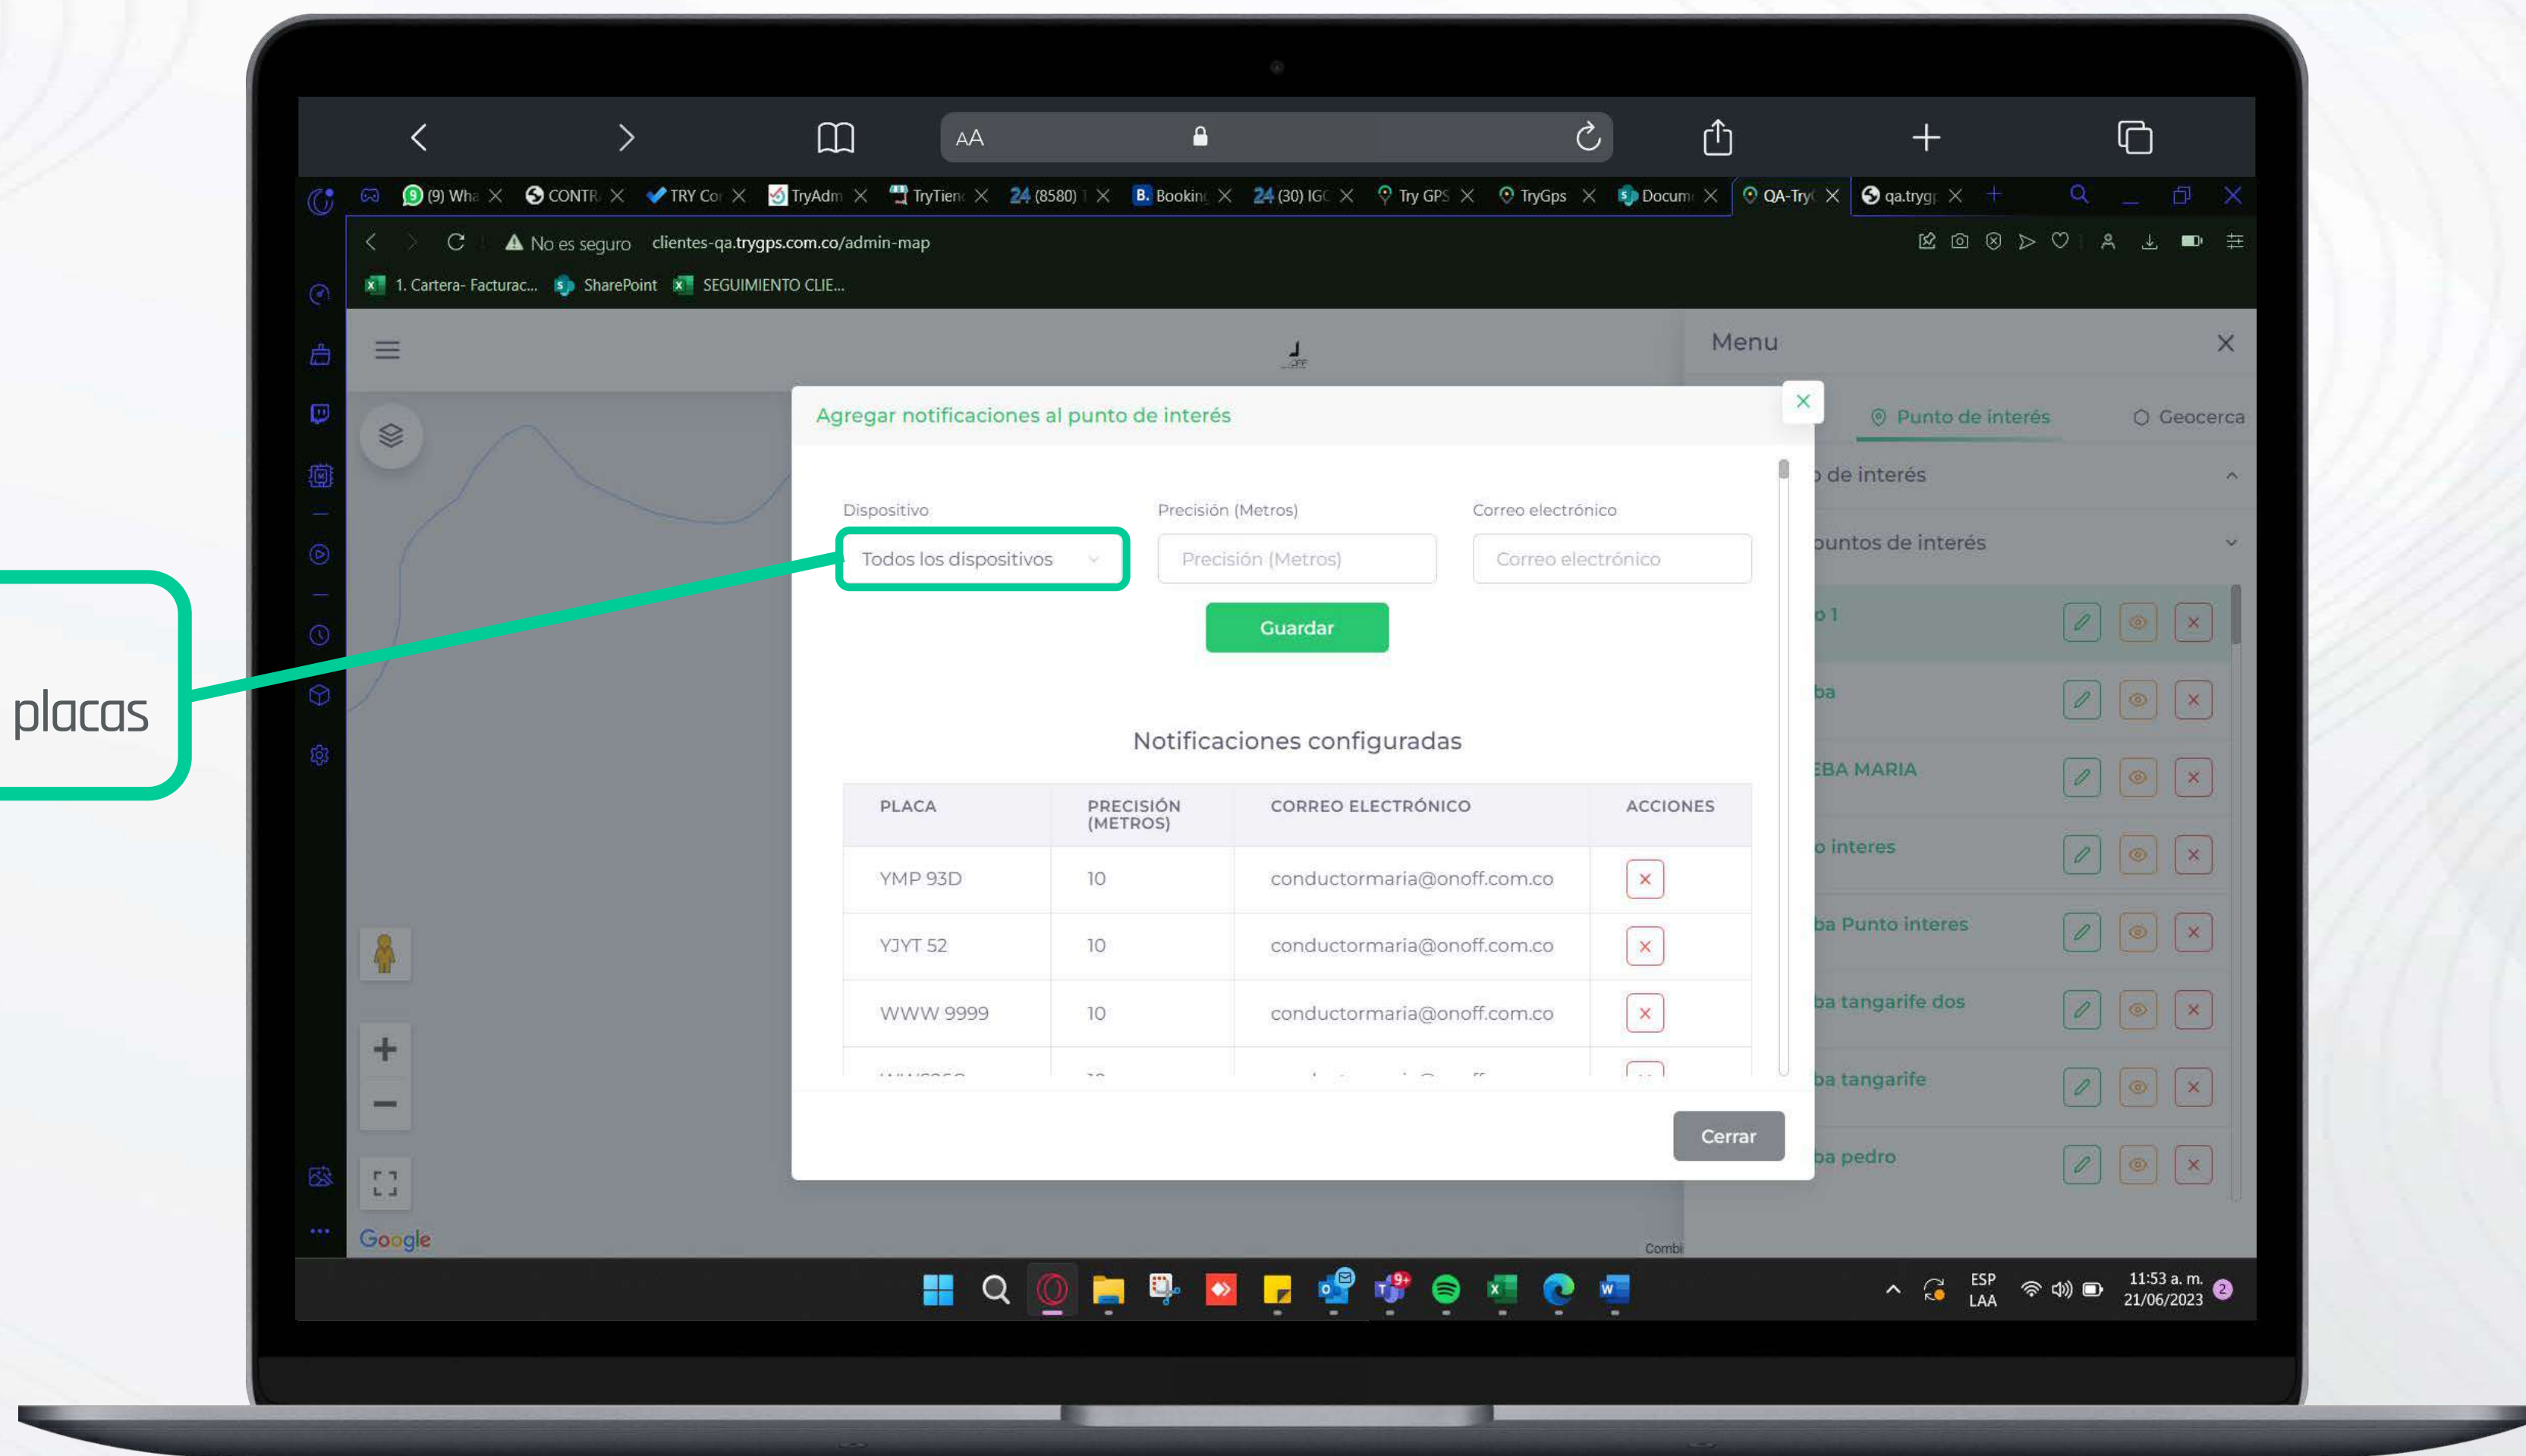

¡NOVEDADES

TRY GPS WEB!

Ahora desde el mapa podrás desbloquear o bloquear los dispositivos

¡Toma decisiones al instante con un clic en cada ícono!

Nuevos botones que te permitirán actuar de inmediato ante alguna novedad

¡Toma decisiones al instante con un clic en cada ícono!

Al dar clic en cada opción te aparecerá el siguiente mensaje

Nuevos mensajes informativos para confirmar el bloqueo o desbloqueo del dispositivo desde el mapa

Nuevo diseño en el botón de ubicar dispositivo

¡Desde HOY!

En la opción del mapa, podrás crear punto de interés a todas las placas

Al quedar seleccionado **Todos los dispositivos**, quedarán **asignados los puntos de interés** a todas las placas

¡Nueva funcionalidad!

Ahora puedes configurar la opción para imprimir una ruta.

Así lo visualizarás y tendrás la oportunidad de **GUARDARLO COMO PDF**

www.trygps.com.co

Síguenos en Redes Sociales

@trygps