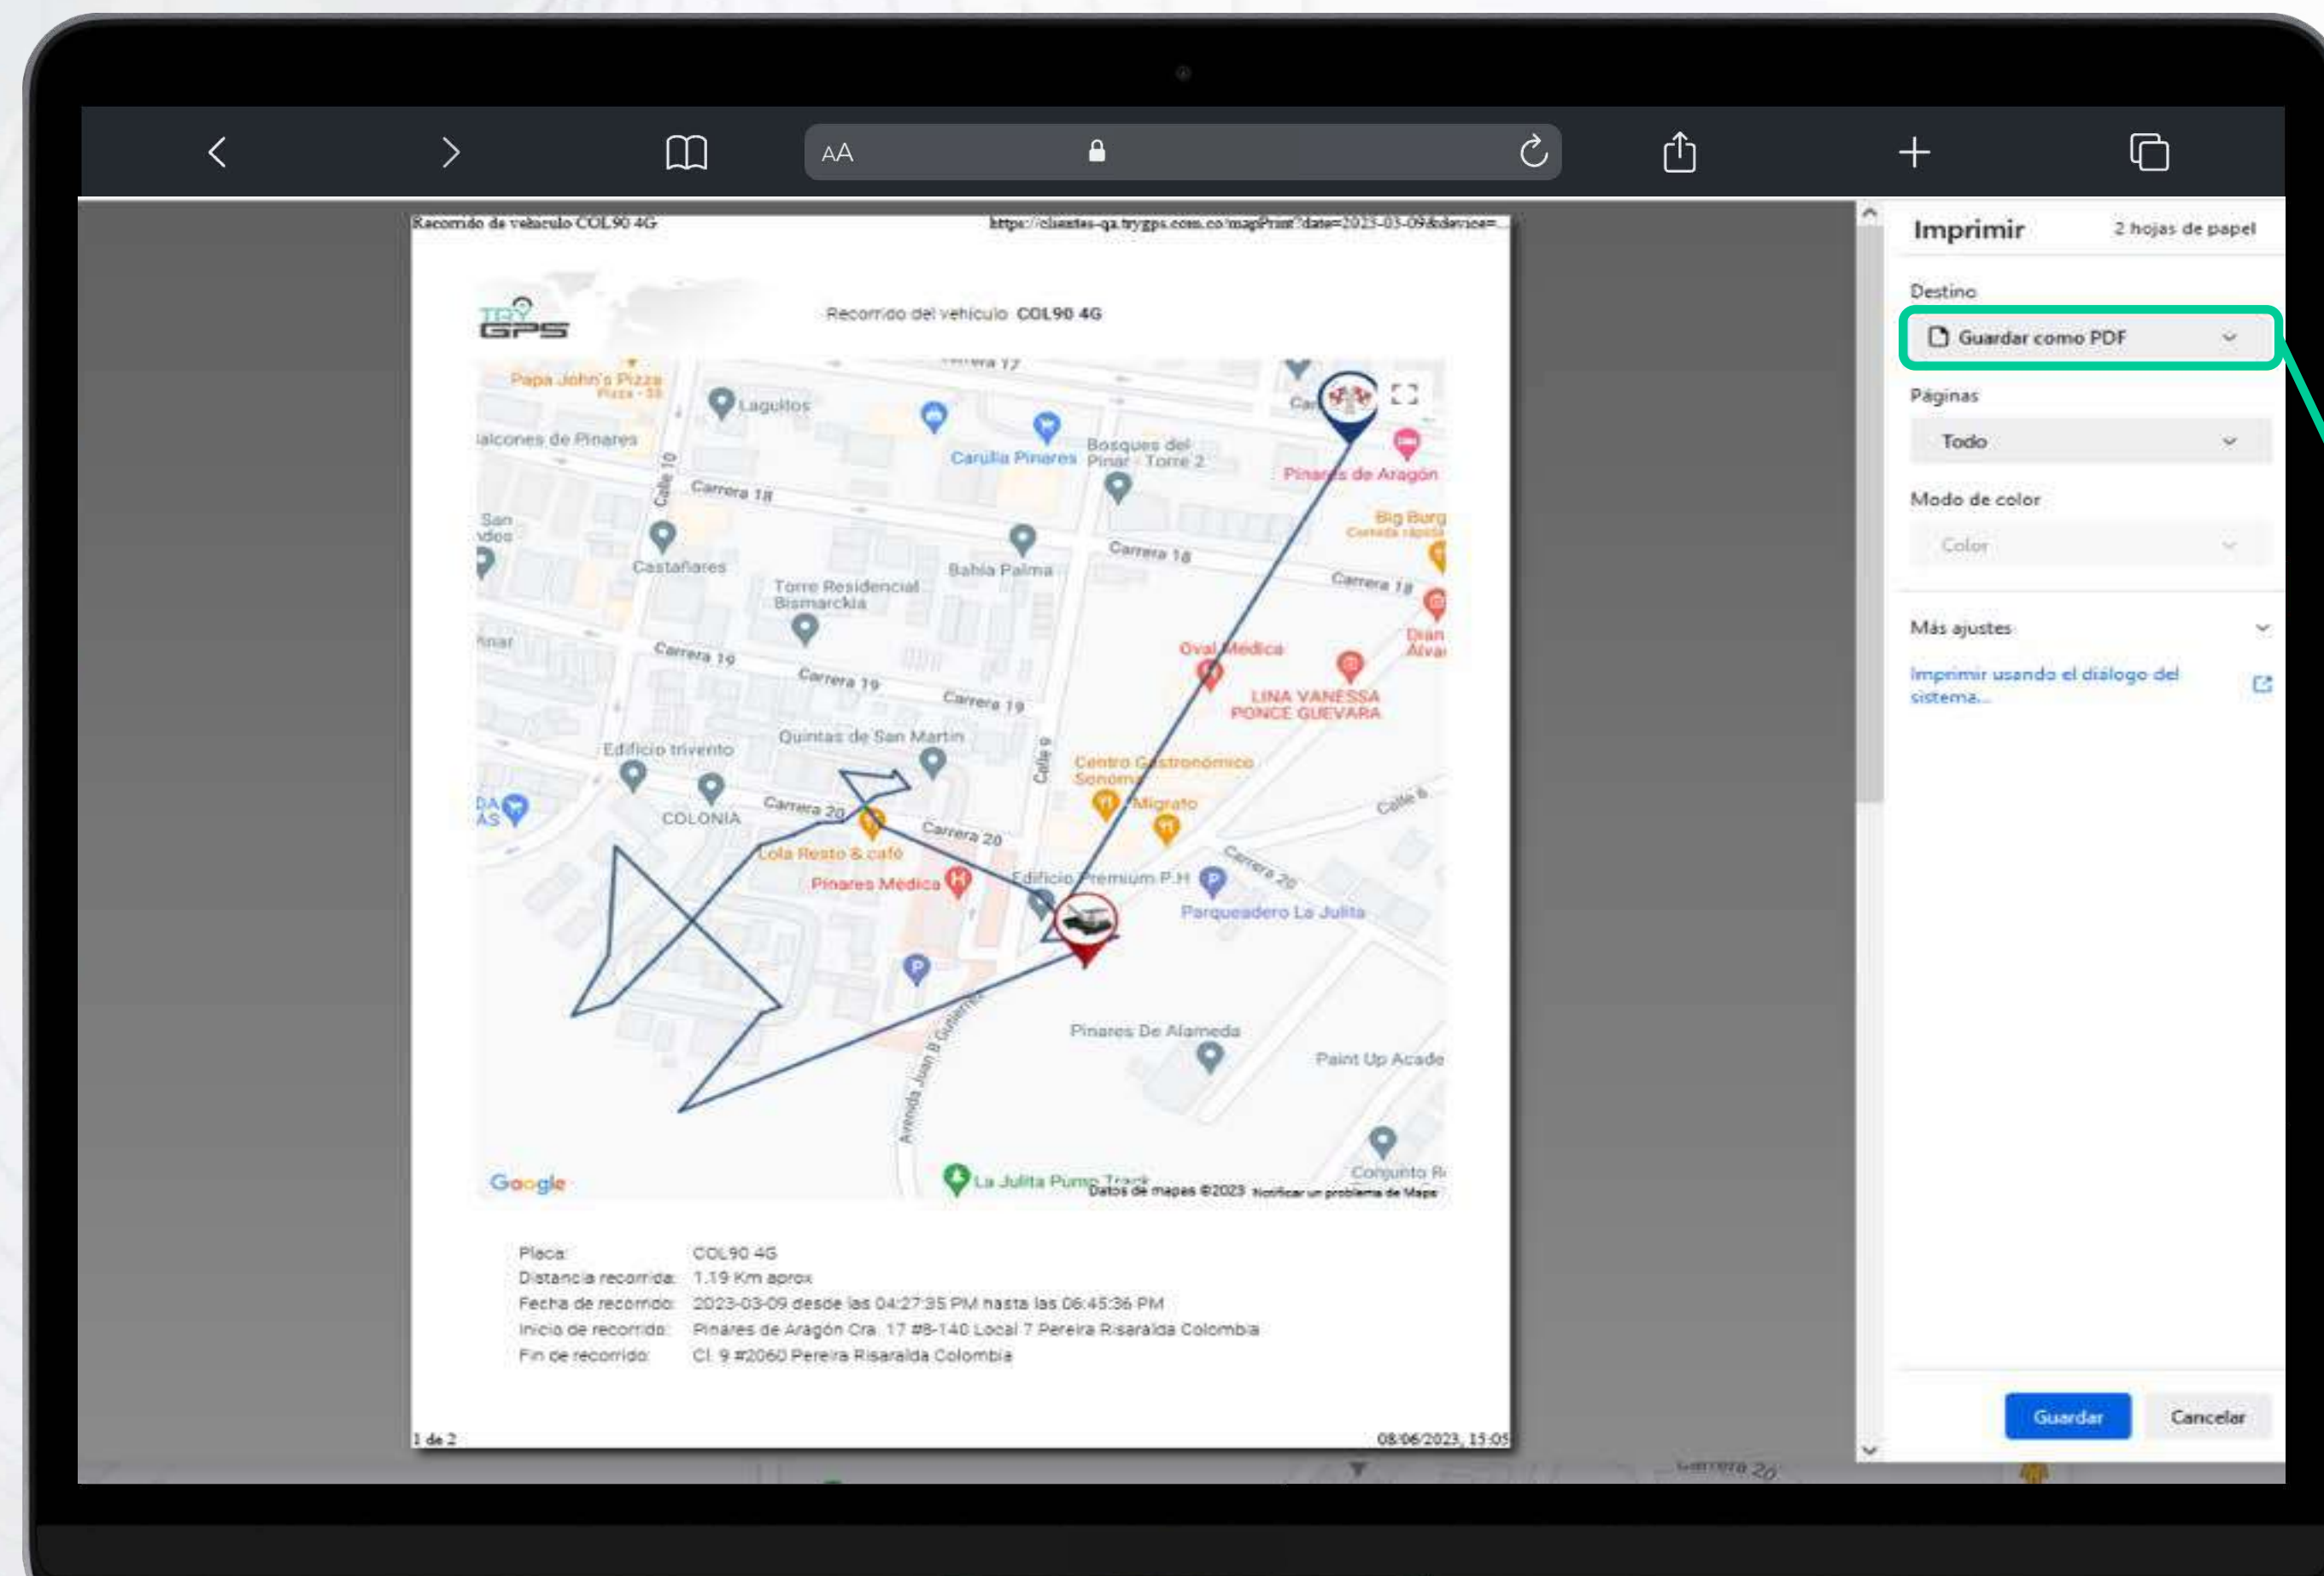

¡NOVEDADES

TRY GPS WEB!

Ahora desde el mapa podrás desbloquear o bloquear los dispositivos

¡Toma decisiones al instante con un clic en cada ícono!

Nuevos botones que te permitirán actuar de inmediato ante alguna novedad

¡Toma decisiones al instante con un clic en cada ícono!

Al dar clic en cada opción te aparecerá el siguiente mensaje

Nuevos mensajes informativos para confirmar el bloqueo o desbloqueo del dispositivo desde el mapa

Nuevo diseño en el botón de ubicar dispositivo

¡Desde HOY!

En la opción del mapa, podrás crear punto de interés a todas las placas

Al quedar seleccionado **Todos los dispositivos**, quedarán **asignados los puntos de interés** a todas las placas

¡Nueva funcionalidad!

Ahora puedes configurar la opción para imprimir una ruta.

Así lo visualizarás y tendrás la oportunidad de **GUARDARLO COMO PDF**

www.trygps.com.co

Síguenos en Redes Sociales

@trygps