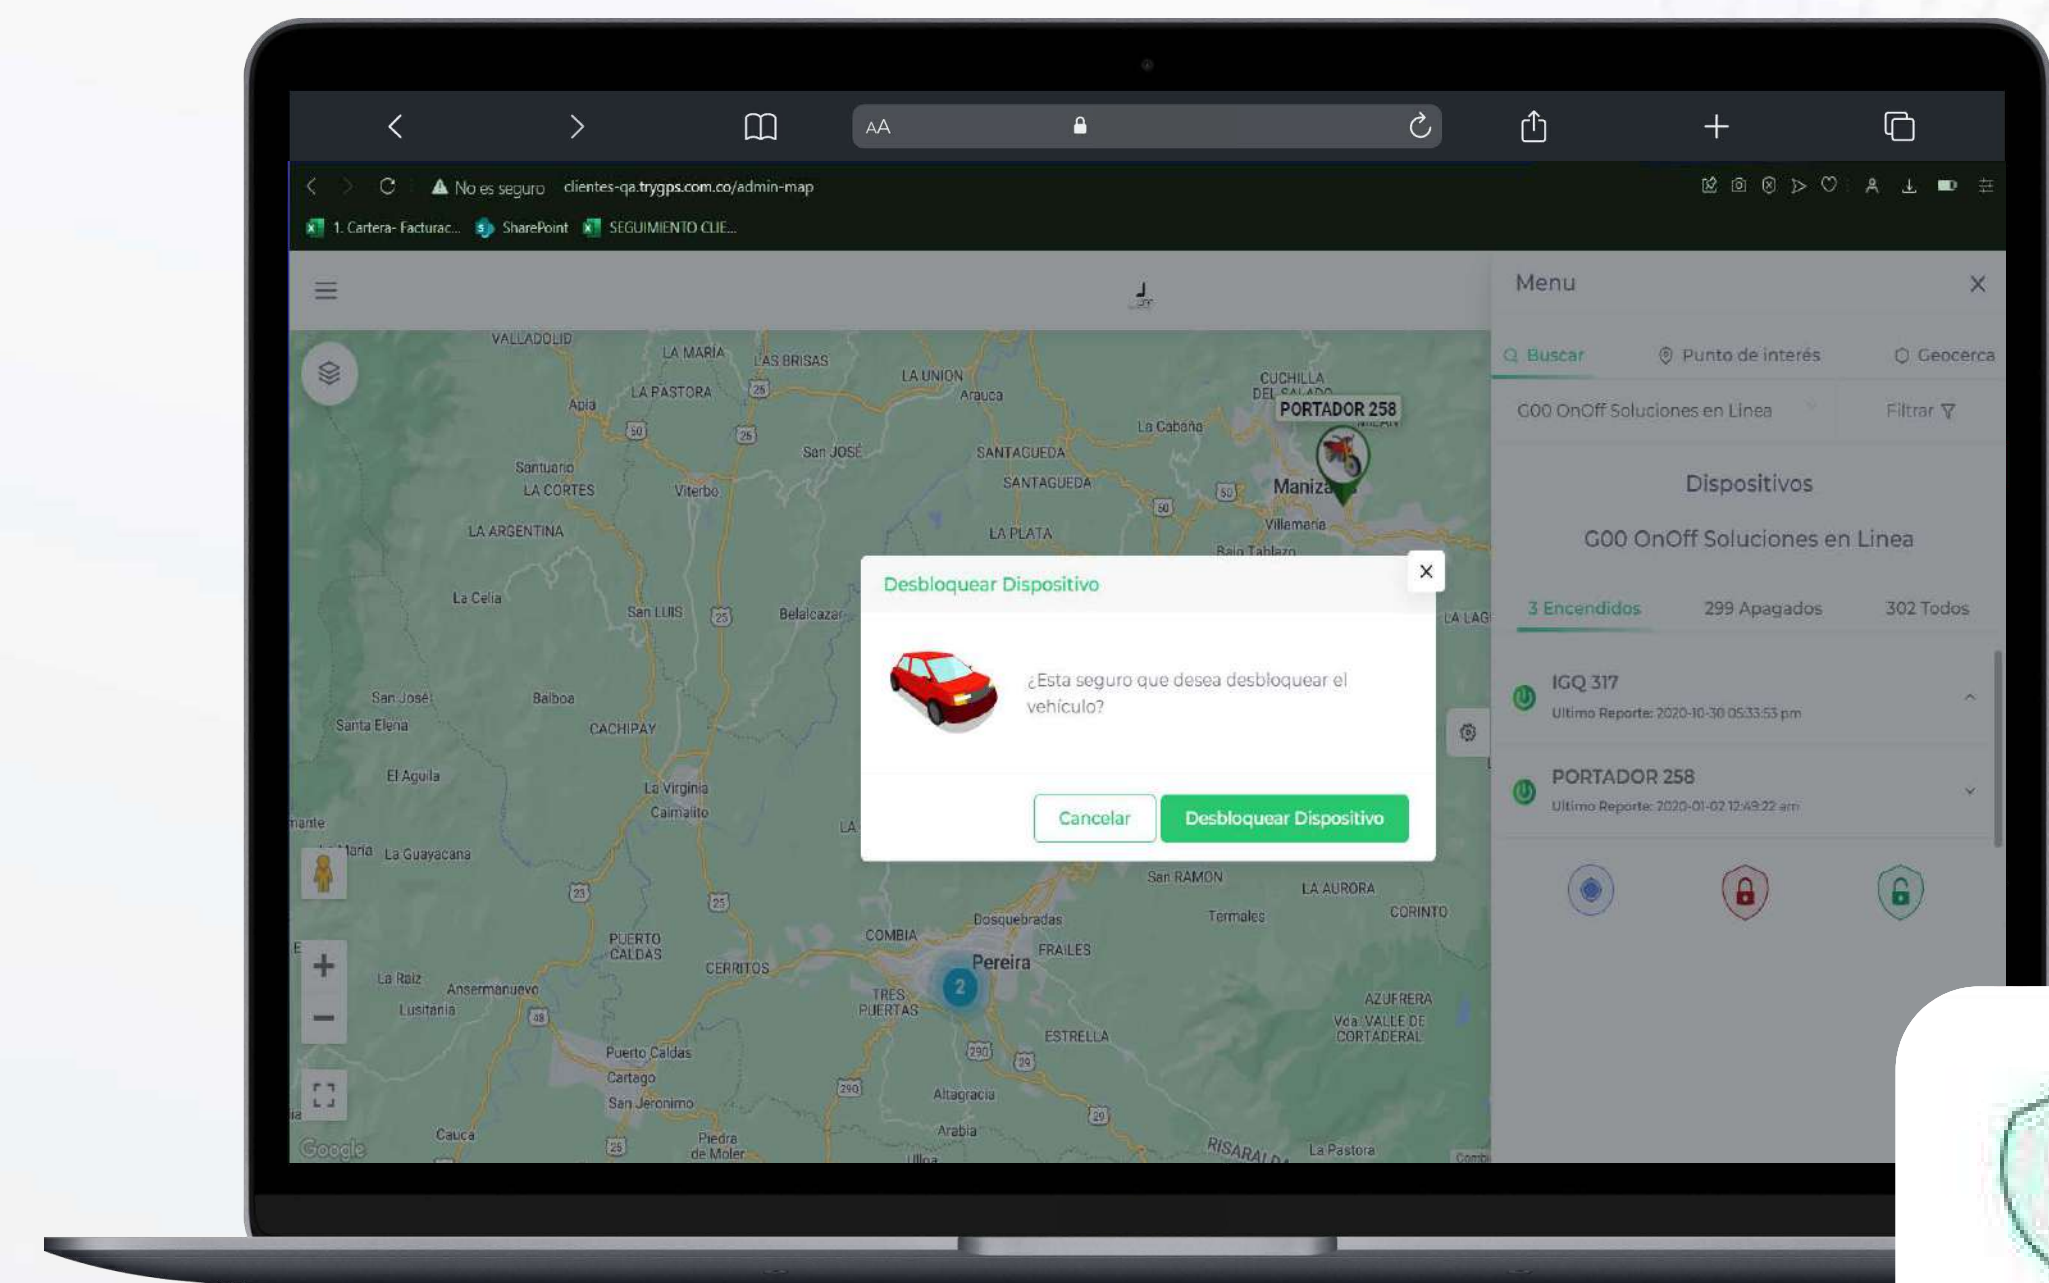

¡NOVEDADES

TRY GPS WEB!

Ahora desde el mapa podrás desbloquear o bloquear los dispositivos

¡Toma decisiones al instante con un clic en cada ícono!

Nuevos botones que te permitirán actuar de inmediato ante alguna novedad

¡Toma decisiones al instante con un clic en cada ícono!

Al dar clic en cada opción te aparecerá el siguiente mensaje

Nuevos mensajes informativos para confirmar el bloqueo o desbloqueo del dispositivo desde el mapa

Nuevo diseño en el botón de ubicar dispositivo

¡Desde HOY!

En la opción del mapa, podrás crear punto de interés a todas las placas

Al quedar seleccionado **Todos los dispositivos**, quedarán **asignados los puntos de interés** a todas las placas