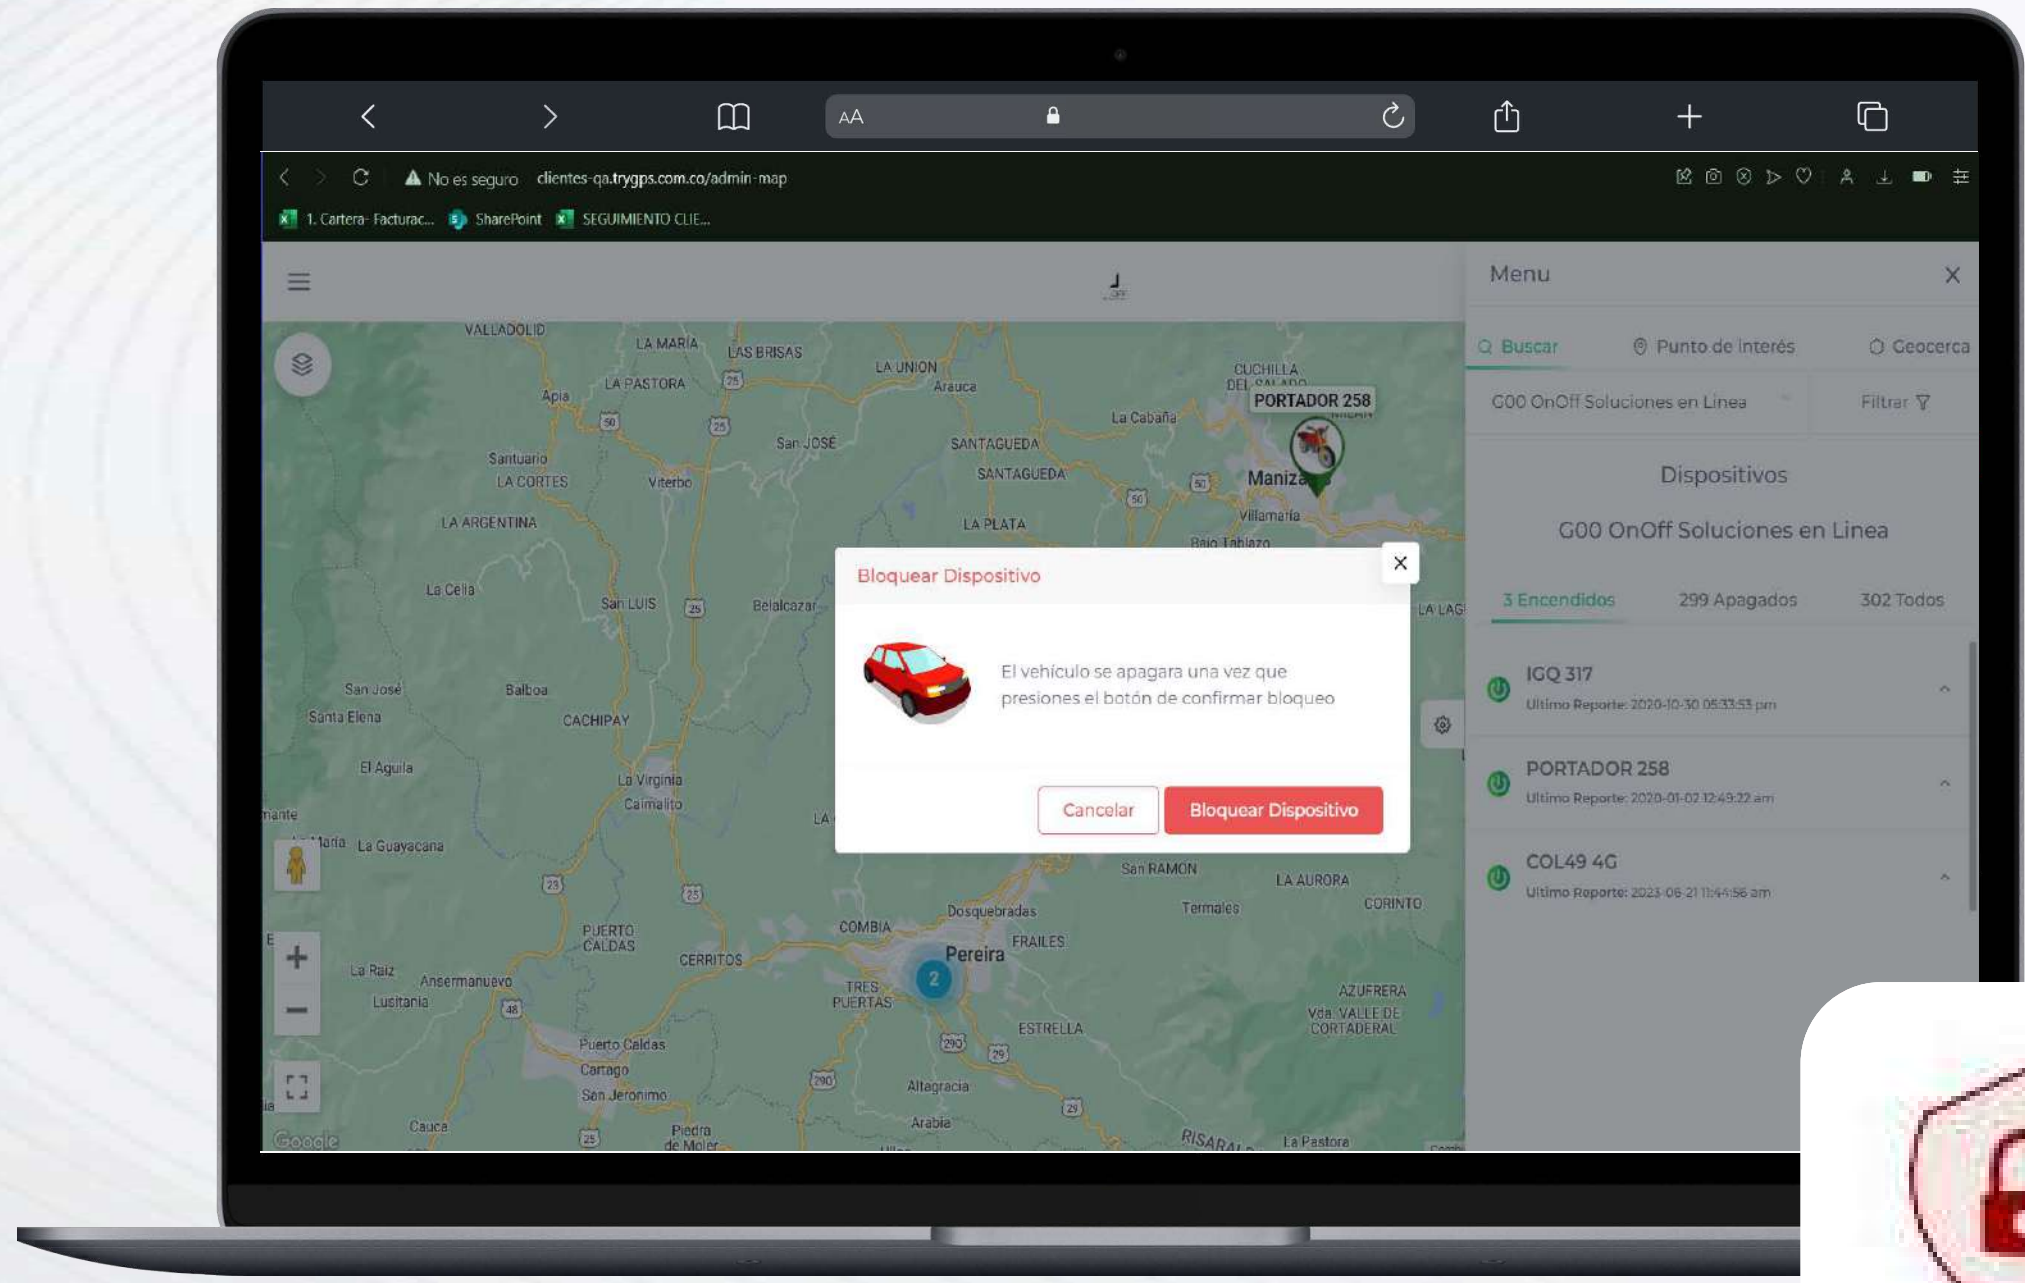

¡NOVEDADES

TRY GPS WEB!

Ahora desde el mapa podrás desbloquear o bloquear los dispositivos

¡Toma decisiones al instante con un clic en cada ícono!

Nuevos botones que te permitirán actuar de inmediato ante alguna novedad

¡Toma decisiones al instante con un clic en cada ícono!

Al dar clic en cada opción te aparecerá el siguiente mensaje

Nuevos mensajes informativos para confirmar el bloqueo o desbloqueo del dispositivo desde el mapa

Nuevo diseño en el botón de ubicar dispositivo

¡Desde HOY!

En la opción del mapa, podrás crear punto de interés a todas las placas

Al quedar seleccionado **Todos los dispositivos**, quedarán **asignados los puntos de interés** a todas las placas